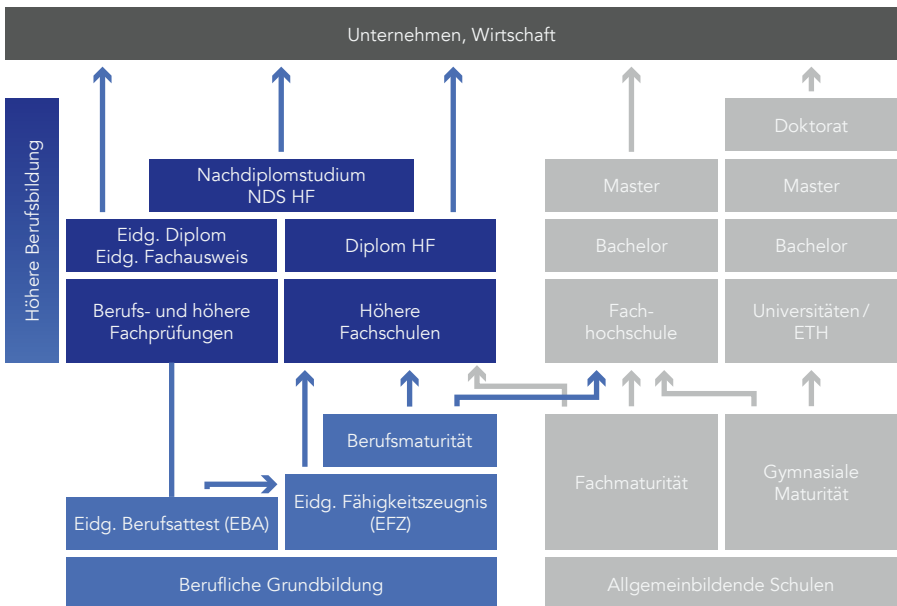

Attraktive Karrierewege

Warum ein HF-Studium bei Inovatech?

Ein Studium an der Inovatech eröffnet dir neue Chancen und befähigt dich, hochkomplexe Arbeiten umzusetzen. Inovatech arbeitet eng mit Vertretern aus Beruf und Wirtschaft zusammen. Ein hoher Praxisbezug, Kompetenzen und Fertigkeiten stehen im Zentrum. Inovatech bietet dir transparente und gut organisierte Lernprozesse.

Das Schweizer Bildungssystem

Die Schweiz hat gemäss einer Studie des Weltwirtschaftsforums (WEF 2016) das weltweit beste Bildungssystem. Insbesondere ermöglicht dieses System auch für Berufsleute ohne akademische Laufbahn eine anerkannte höhere Berufsbildung.