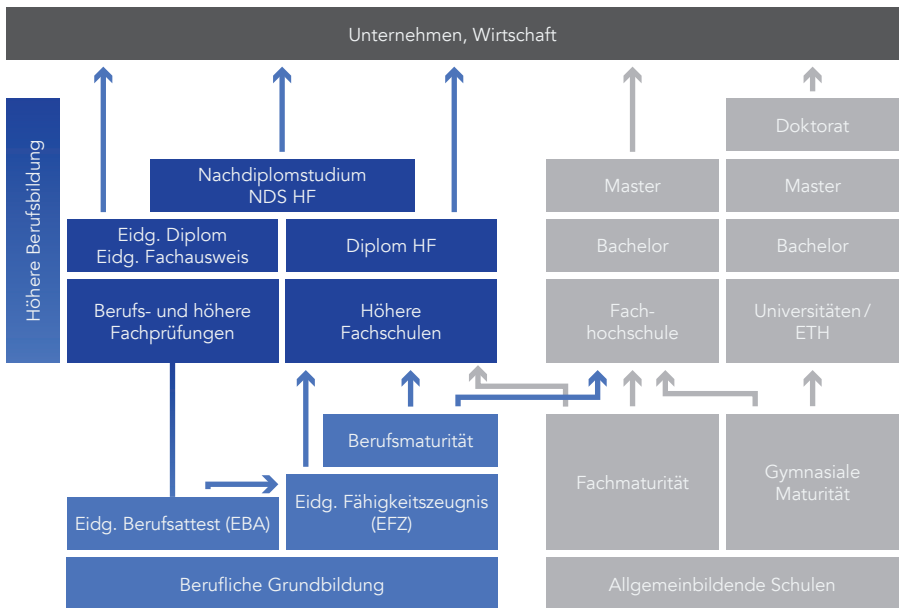

Attraktive Karrierewege

Warum ein HF-Studium bei Inovatech?

Ein Studium an der Inovatech eröffnet dir neue Chancen und befähigt dich, hochkomplexe Arbeiten umzusetzen. Inovatech arbeitet eng mit Vertretern aus Beruf und Wirtschaft zusammen. Ein hoher Praxisbezug, Kompetenzen und Fertigkeiten stehen im Zentrum. Inovatech bietet dir transparente und gut organisierte Lernprozesse.

Das Schweizer Bildungssystem

Die Schweiz hat gemäss einer Studie des Weltwirtschaftsforums (WEF 2016) das weltweit beste Bildungssystem. Insbesondere ermöglicht dieses System auch für Berufsleute ohne akademische Laufbahn eine anerkannte höhere Berufsbildung.