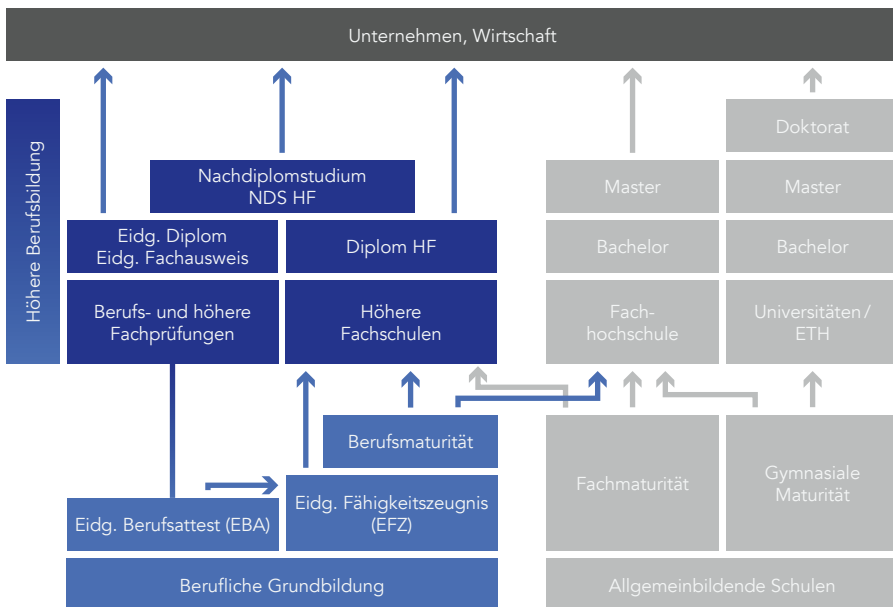

Attraktive Karrierewege

Warum ein HF-Studium bei Inovatech?

Ein Studium an der Inovatech eröffnet dir neue Chancen und befähigt dich, hochkomplexe Arbeiten umzusetzen. Inovatech arbeitet eng mit Vertretern aus Beruf und Wirtschaft zusammen. Ein hoher Praxisbezug, Kompetenzen und Fertigkeiten stehen im Zentrum. Inovatech bietet dir transparente und gut organisierte Lernprozesse.

Das Schweizer Bildungssystem

Die Schweiz hat gemäss einer Studie des Weltwirtschaftsforums (WEF 2016) das weltweit beste Bildungssystem. Insbesondere ermöglicht dieses System auch für Berufsleute ohne akademische Laufbahn eine anerkannte höhere Berufsbildung.